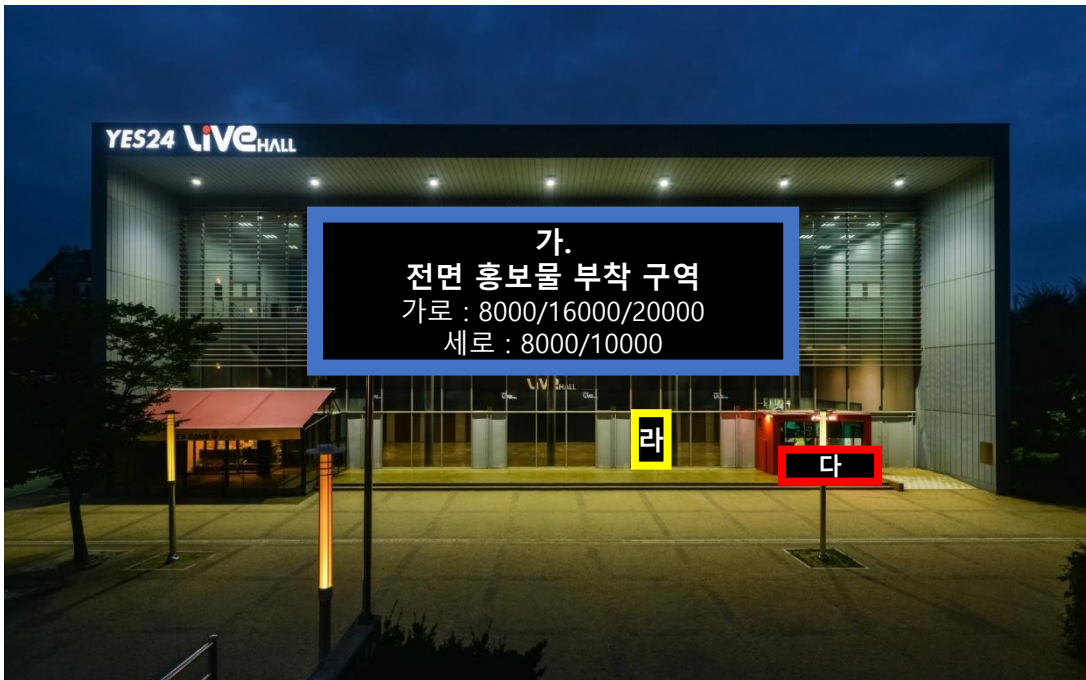

YES24 LIVE HALL

현수막 설치 가이드

문의
예스24라이브홀 대관기획팀
T. 070-5001-4532 / E. hoho655@yes24livehall.co.kr

1. 전면 홍보물

가) 외벽 현수막

-8000*8000

-16000*8000

-20000*8000

-20000*10000

나) 매표소 브랜딩

-자석시공

다) 유리 랩핑(9EA)

- 2. 광장**
- 가) 가로등(7조)
 - 나) 주차장 초입 펜스
 - 다) 광장 현수막 거치대

3. 공연장 로비

가) 1층 로비 벽면

-중양(4300*5800)

-이외 위치 협의

3. 공연장 로비

나) 2층 로비 벽면

-협의 필요

다) 기둥(각 층 별 5EA)

-1500*5970

라) 트러스 및 X 배너

4. 공연장 객석
가) 2층 객석 상하단 발코니
-위치 협의 필요