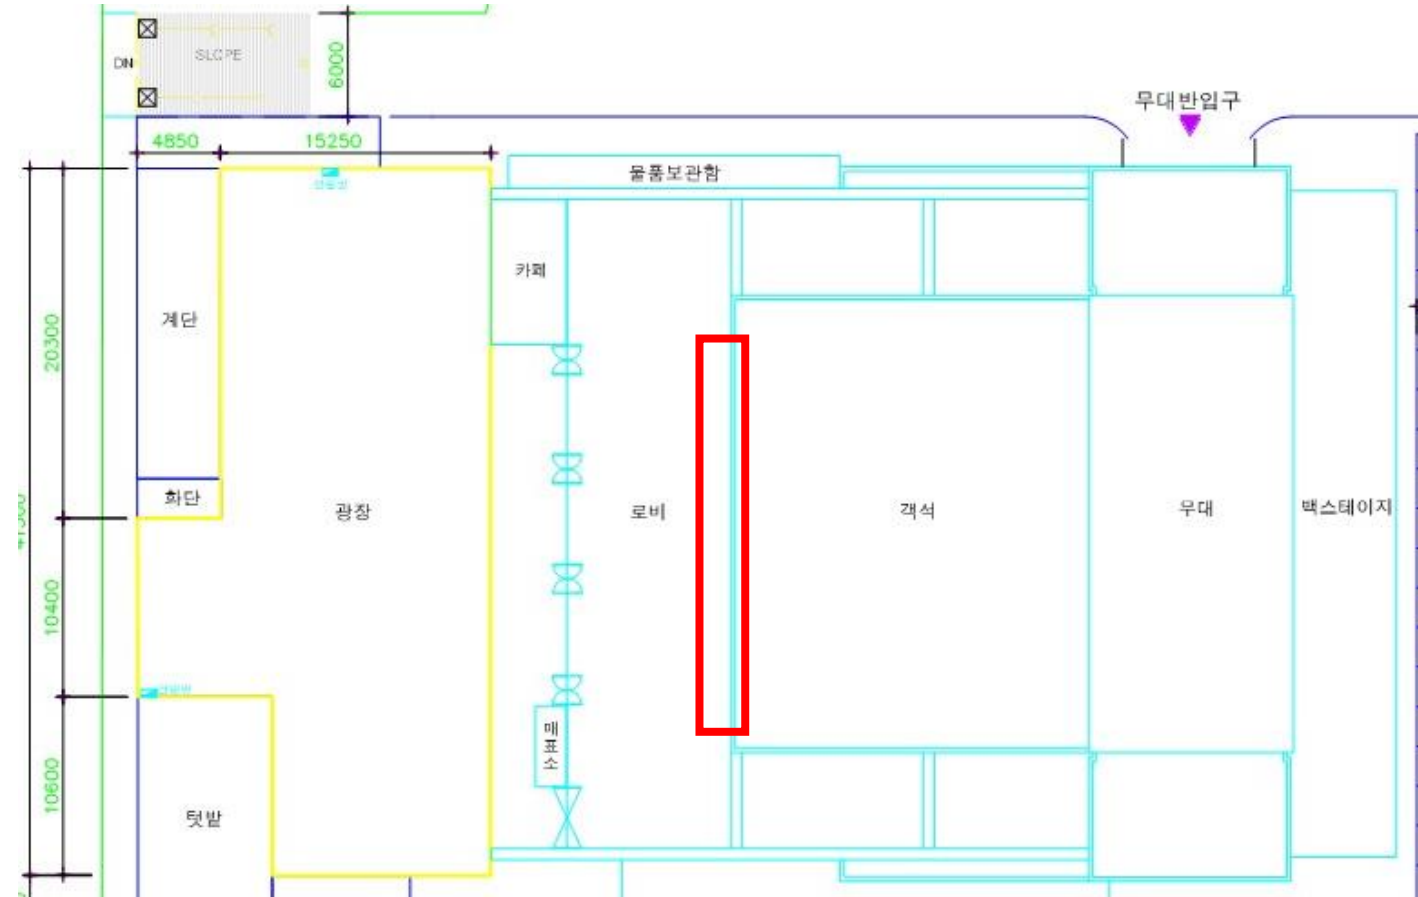

YES24 LIVE HALL

현수막 설치 가이드

문의
예스24라이브홀 대관기획팀
T. 070-5001-4532 / E. hoho655@yes24livehall.co.kr

1. 전면 홍보물

가) 외벽 현수막

-8000*8000

-16000*8000

-20000*8000

-20000*10000

나) 매표소 브랜딩

-자석시공

다) 유리 랩핑(9EA)

- 2. 광장**
- 가) 가로등(7조)
 - 나) 주차장 초입 펜스
 - 다) 광장 현수막 거치대

3. 공연장 로비

가) 1층 로비 벽면

-중양(4300*5800)

-이외 위치 협의

3. 공연장 로비

나) 2층 로비 벽면

-협의 필요

다) 기둥(각 층 별 5EA)

-1500*5970

라) 트러스 및 X 배너

4. 공연장 객석
가) 2층 객석 상하단 발코니
-위치 협의 필요