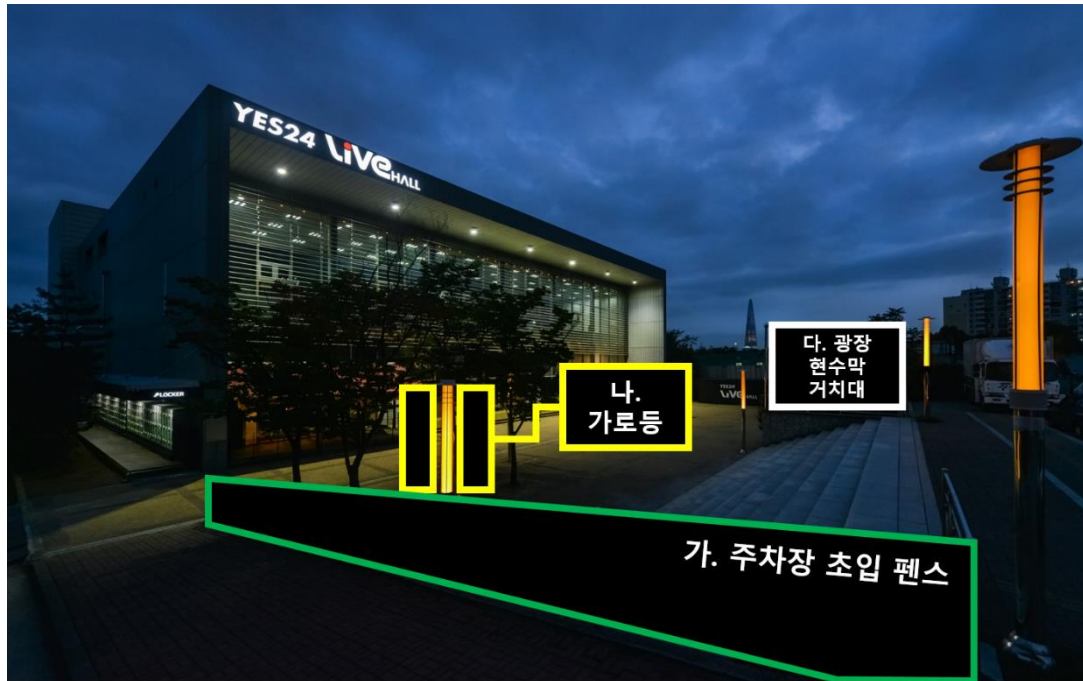

-20000*10000

나) 매표소 브랜딩

-자석시공

다) 유리 랩핑(9EA)

- 2. 광장**
- 가) 가로등(7조)
 - 나) 주차장 초입 펜스
 - 다) 광장 현수막 거치대

3. 공연장 로비

가) 1층 로비 벽면

-중양(4300*5800)

-이외 위치 협의

3. 공연장 로비

나) 2층 로비 벽면

-협의 필요

다) 기둥(각 층 별 5EA)

-1500*5970

라) 트러스 및 X 배너

4. 공연장 객석
가) 2층 객석 상하단 발코니
-위치 협의 필요