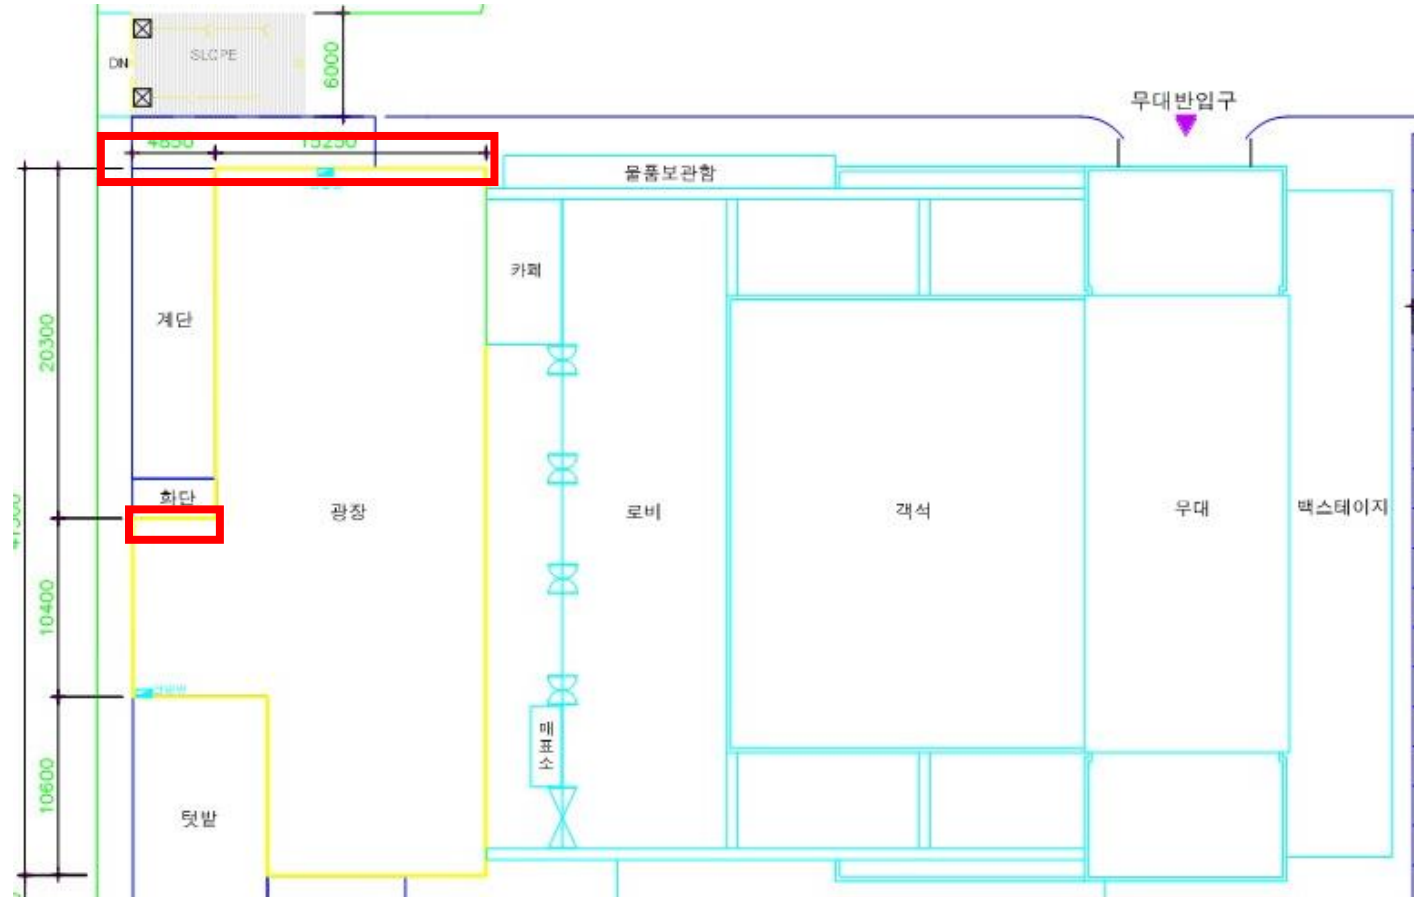

YES24 LIVE HALL

현수막 설치 가이드

문의
예스24라이브홀 대관기획팀
T. 070-5001-4532 / E. hoho655@yes24livehall.co.kr

1. 전면 홍보물

가) 외벽 현수막

-8000*8000

-16000*8000

-20000*8000

-20000*10000

나) 매표소 브랜딩

-자석시공

다) 유리 랩핑(9EA)

- 2. 광장**
- 가) 가로등(7조)
 - 나) 주차장 초입 펜스
 - 다) 광장 현수막 거치대

3. 공연장 로비

가) 1층 로비 벽면

-중양(4300*5800)

-이외 위치 협의

3. 공연장 로비

나) 2층 로비 벽면

-협의 필요

다) 기둥(각 층 별 5EA)

-1500*5970

라) 트러스 및 X 배너

4. 공연장 객석
가) 2층 객석 상하단 발코니
-위치 협의 필요