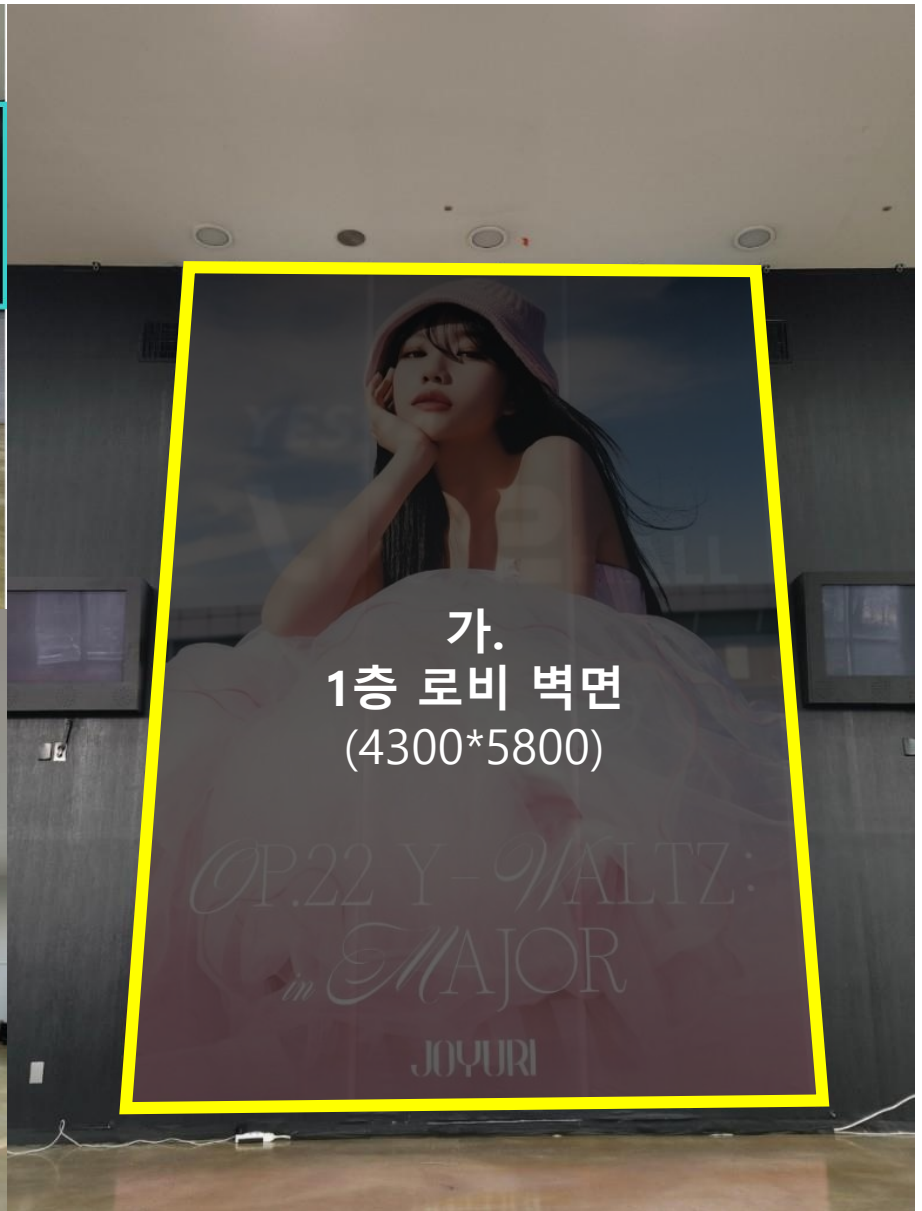

YES24 LIVE HALL

현수막 설치 가이드

문의
예스24라이브홀 대관기획팀
T. 070-5001-4532 / E. hoho655@yes24livehall.co.kr

1. 전면 홍보물

가) 외벽 현수막

-8000*8000

-16000*8000

-20000*8000

-20000*10000

나) 매표소 브랜딩

-자석시공

다) 유리 랩핑(9EA)

- 2. 광장**
- 가) 가로등(7조)
 - 나) 주차장 초입 펜스
 - 다) 광장 현수막 거치대

3. 공연장 로비

가) 1층 로비 벽면

-중양(4300*5800)

-이외 위치 협의

3. 공연장 로비

나) 2층 로비 벽면

-협의 필요

다) 기둥(각 층 별 5EA)

-1500*5970

라) 트러스 및 X 배너

4. 공연장 객석
가) 2층 객석 상하단 발코니
-위치 협의 필요