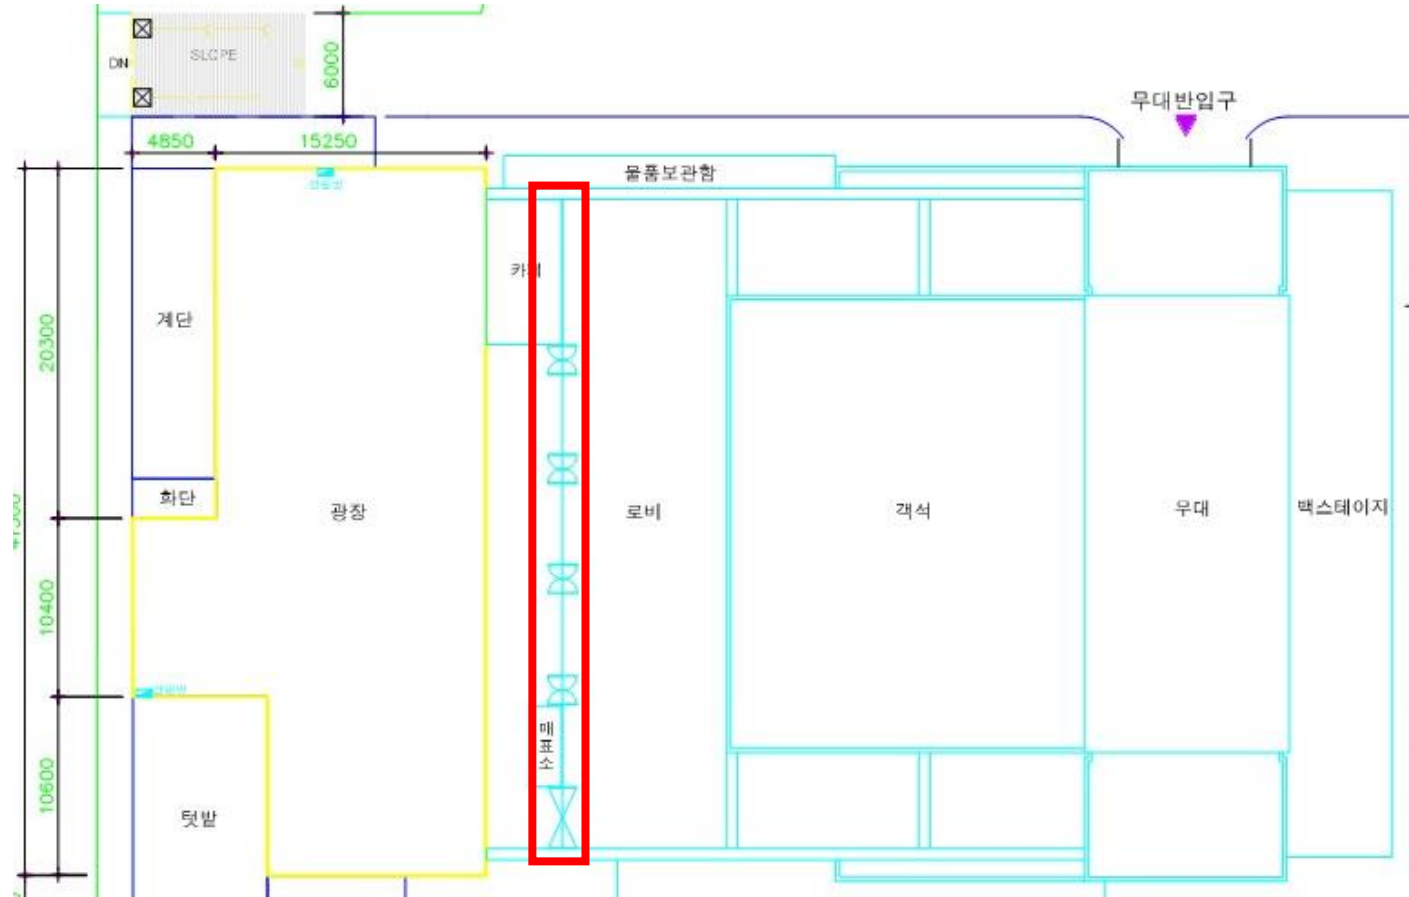

YES24 LIVE HALL

현수막 설치 가이드

문의
예스24라이브홀 대관기획팀
T. 070-5001-4532 / E. hoho655@yes24livehall.co.kr

1. 전면 홍보물

가) 외벽 현수막

-8000*8000

-16000*8000

-20000*8000

-20000*10000

나) 매표소 브랜딩

-자석시공

다) 유리 랩핑(9EA)

- 2. 광장**
- 가) 가로등(7조)
 - 나) 주차장 초입 펜스
 - 다) 광장 현수막 거치대

3. 공연장 로비

가) 1층 로비 벽면

-중양(4300*5800)

-이외 위치 협의

3. 공연장 로비

나) 2층 로비 벽면

-협의 필요

다) 기둥(각 층 별 5EA)

-1500*5970

라) 트러스 및 X 배너

4. 공연장 객석
가) 2층 객석 상하단 발코니
-위치 협의 필요