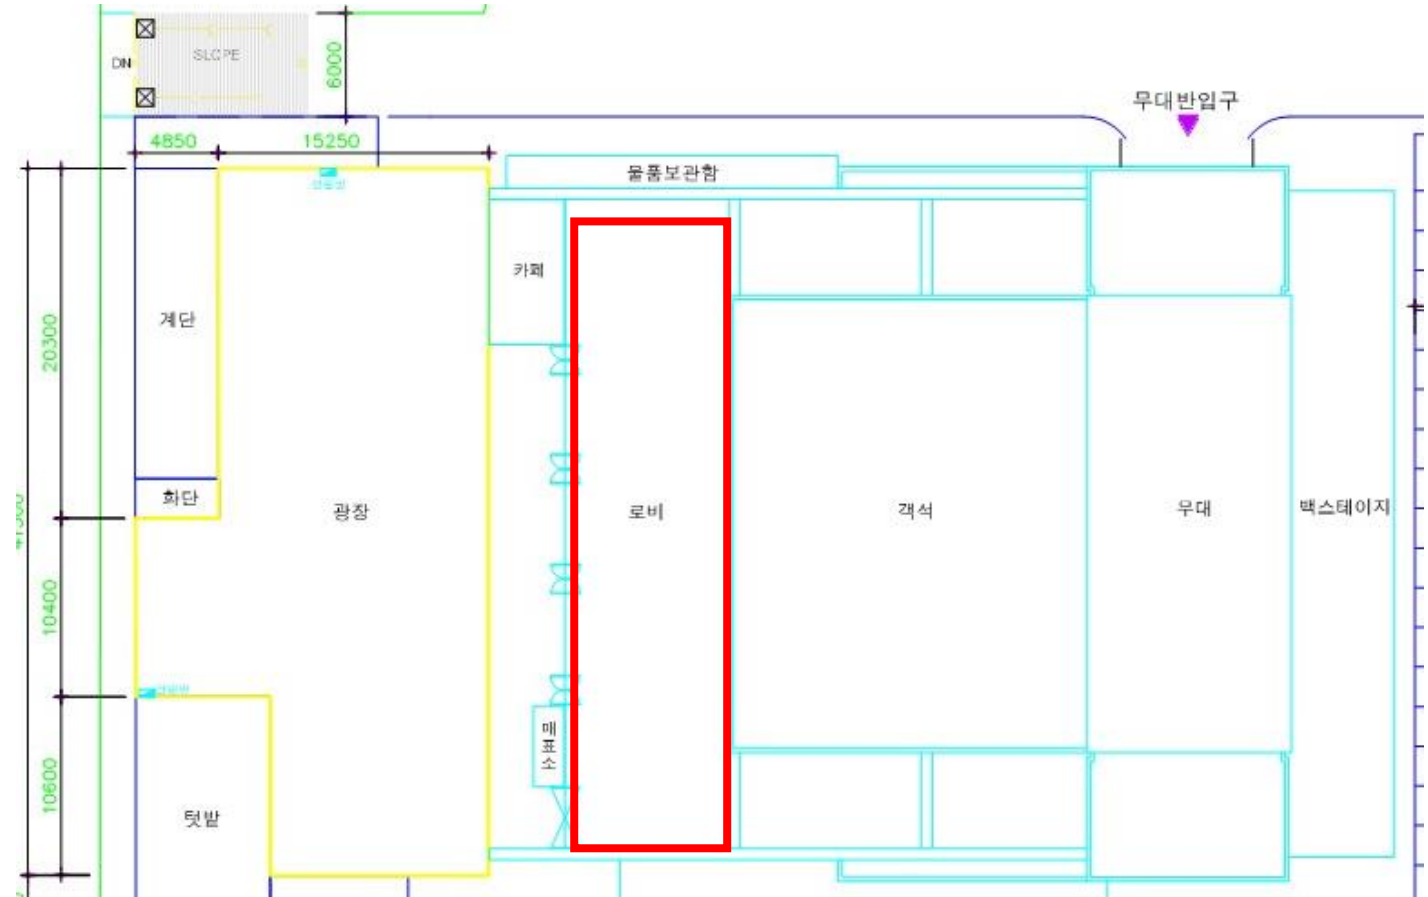

-20000*10000

나) 매표소 브랜딩

-자석시공

다) 유리 랩핑(9EA)

- 2. 광장**
- 가) 가로등(7조)
 - 나) 주차장 초입 펜스
 - 다) 광장 현수막 거치대

3. 공연장 로비

가) 1층 로비 벽면

-중양(4300*5800)

-이외 위치 협의

3. 공연장 로비

나) 2층 로비 벽면

-협의 필요

다) 기둥(각 층 별 5EA)

-1500*5970

라) 트러스 및 X 배너

4. 공연장 객석
가) 2층 객석 상하단 발코니
-위치 협의 필요